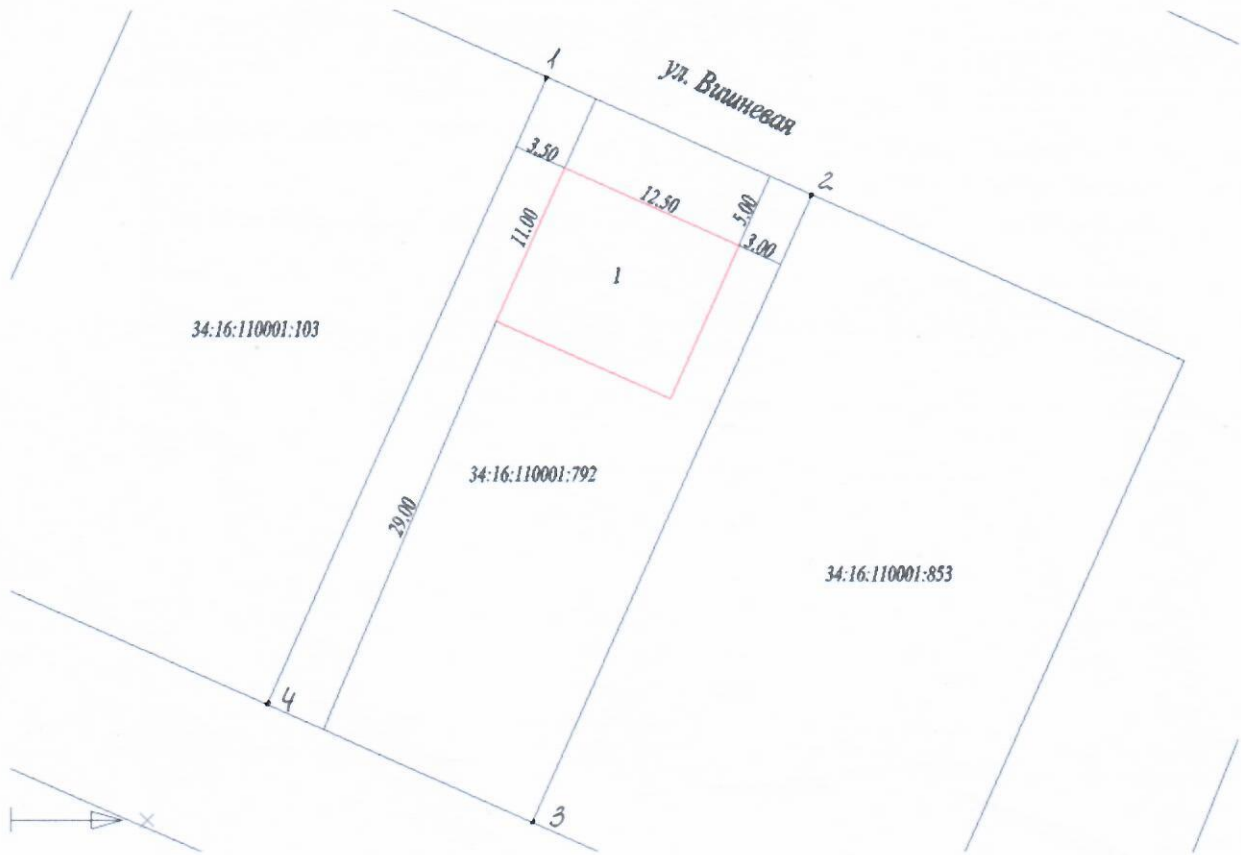

Схема расположения жилого дома на земельном участке с кадастровым номером 34:16:110001:792, расположенного по адресу: обл. Волгоградская, Михайловский р-н., п. Отрадное, ул. Вишневая, 50.

1-строительство индивидуального жилого дома